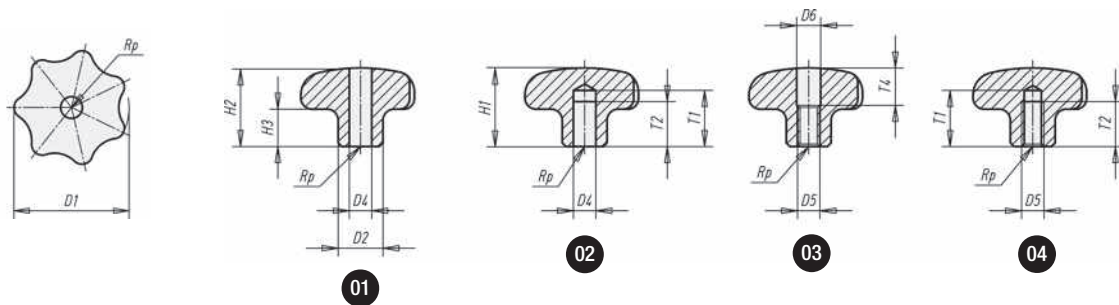

## Bouton BRX en acier inoxydable intégral

Pièce polie en acier inoxydable 1.4308 (AISI 304).

## Knob BRX in full stainless steel

Knob made of stainless steel 1,4308 AISI 304, ground and polished.

- 01 Version avec trou lisse débouchant / through hole
- 02 Version avec trou lisse borgne / blind hole
- 03 Version avec trou fileté débouchant / through threaded
- 04 Version avec trou fileté borgne / threaded blind hole

D1	D2	D4 <sup>H7</sup>	D5	D6	H1	H2	H3	T1	T2	T4	REFERENCE version 01	REFERENCE version 02	REFERENCE version 03	REFERENCE version 04
32	12	6	M6	6,4	21	20	10	15	12	10	122589 <i>i</i>	122593 <i>i</i>	122597 <i>i</i>	122601 <i>i</i>
40	14	8	M8	8,4	26	25	13	18	15	12	122590 <i>i</i>	122594 <i>i</i>	122598 <i>i</i>	122602 <i>i</i>
50	18	10	M10	10,5	34	32	17	21	18	16	122591 <i>i</i>	122595 <i>i</i>	122599 <i>i</i>	122603 <i>i</i>
63	20	12	M12	13	42	40	21	25	22	20	122592 <i>i</i>	122596 <i>i</i>	122600 <i>i</i>	122604 <i>i</i>