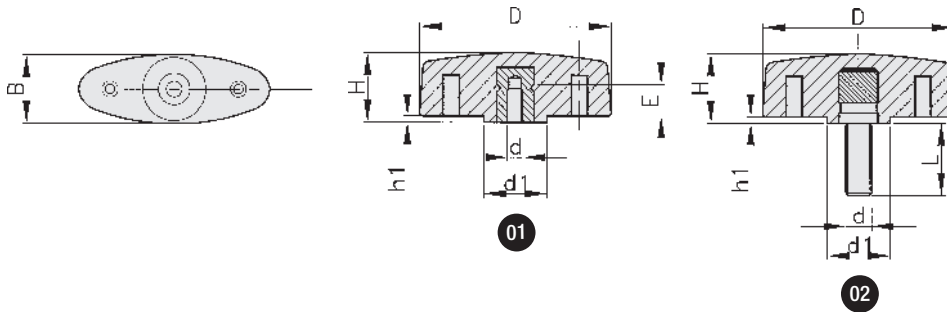

### 01 Version avec insert fileté / with female insert

| D  | d  | d1 | H    | h1  | B  | E   | REFERENCE |
|----|----|----|------|-----|----|-----|-----------|
| 26 | M4 | 12 | 12,5 | 0,8 | 11 | 6   | 6980      |
| 26 | M5 | 12 | 12,5 | 0,8 | 11 | 7,5 | 6981      |
| 34 | M6 | 14 | 16   | 0,8 | 16 | 9   | 6982      |
| 40 | M8 | 18 | 17   | 0,8 | 18 | 12  | 6983      |

### 02 Version avec tige fileté / with stud

- Longueur standard tige acier / Length of steel stud
- Longueur standard tige inox / Length of stainless stud

| D  | d   | d1 | H    | h1  | B  | 10 | 16 | 20 | 25 | 30 | 40 | REFERENCE<br>acier / steel | REFERENCE<br>inox / stainless |
|----|-----|----|------|-----|----|----|----|----|----|----|----|----------------------------|-------------------------------|
| 26 | M4  | 12 | 12,5 | 0,8 | 11 | ●  | ●  |    |    |    |    | 6985**                     | -                             |
| 26 | M5  | 12 | 12,5 | 0,8 | 11 | ●  | ●  | ●  |    |    |    | 6986**                     | 6986** i                      |
| 34 | M6  | 14 | 16   | 0,8 | 16 |    | ●  | ●  | ●  | ●  |    | 6987**                     | 6987** i                      |
| 34 | M8  | 14 | 16   | 0,8 | 16 |    | ●  | ●  | ●  | ●  | ●  | 6988**                     | 6988** i                      |
| 40 | M8  | 18 | 17   | 0,8 | 18 |    | ●  |    | ●  |    | ●  | 6989**                     | -                             |
| 40 | M10 | 18 | 17   | 0,8 | 18 |    |    | ●  |    | ●  | ●  | 6990**                     | -                             |

\*\* Exemple de commande : 698516 pour une longueur 16 mm / How to order : 698516 for length 16 mm