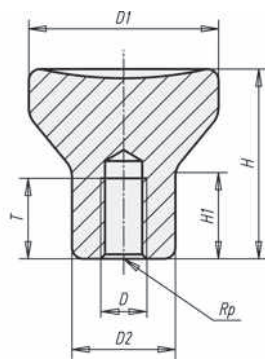

BOUTET

Bouton SRX en acier inoxydable intégral

Pièce polie en acier inox 1.4305 AISI 303.

Knob SRX in full stainless steel

Knob made of stainless steel 1,4305 AISI 303, polished.

D	D1	D2	H	H1	T	REFERENCE
M2	14	8	14	6,7	4	122808 <i>i</i>
M3	18	10	18	8,6	7,5	122809 <i>i</i>
M4	21	12	21	10	10	122416 <i>i</i>
M5	21	12	21	10	10	122417 <i>i</i>
M6	25	14	25	12	10	122418 <i>i</i>
M8	33	18	33	15	14	122419 <i>i</i>
M10	40	24	40	18,7	20	122810 <i>i</i>